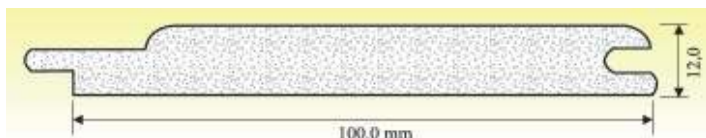

BEKLÆDNINGSBRÆDDER FRA DESIGNPLAST

Udvendige og indvendige panelbrædder

Udvendige beklædningsbrædder

Farver

Nr.: 217 8001 - 167

Gylden eg

Nr.: 217 8007 - 167

Nøddebrun

Nr.: 85 1805 - 167

Sortbrun

Nr.: 88 7505 - 167

Mørkebrun

Nr.: 51 5005 - 167

Stålblå

Nr.: 60 0505 - 167

Mosgrøn