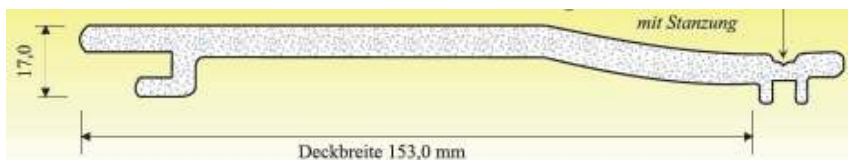

BEKLÆDNINGSBRÆDDER FRA DESIGNPLAST

Udvendige og indvendige panelbrædder

Udvendige beklædningsbrædder

Farver

Nr.: 217 8001 - 167

Gylden eg

Nr.: 217 8007 - 167

Nøddebrun

Nr.: 85 1805 - 167

Sortbrun

Nr.: 88 7505 - 167

Mørkebrun

Nr.: 51 5005 - 167

Stålblå

Nr.: 60 0505 - 167

Mosgrøn