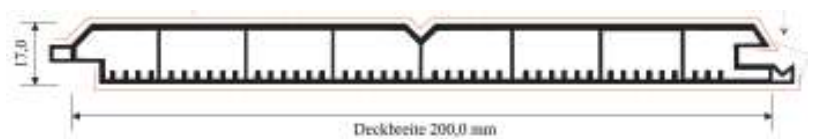

BEKLÆDNINGSBRÆDDER FRA DESIGNPLAST

Udvendige og indvendige panelbrædder

Udvendige beklædningsbrædder

Farver

Nr.: 217 8001 - 167

Gylden eg

Nr.: 217 8007 - 167

Nøddebrun